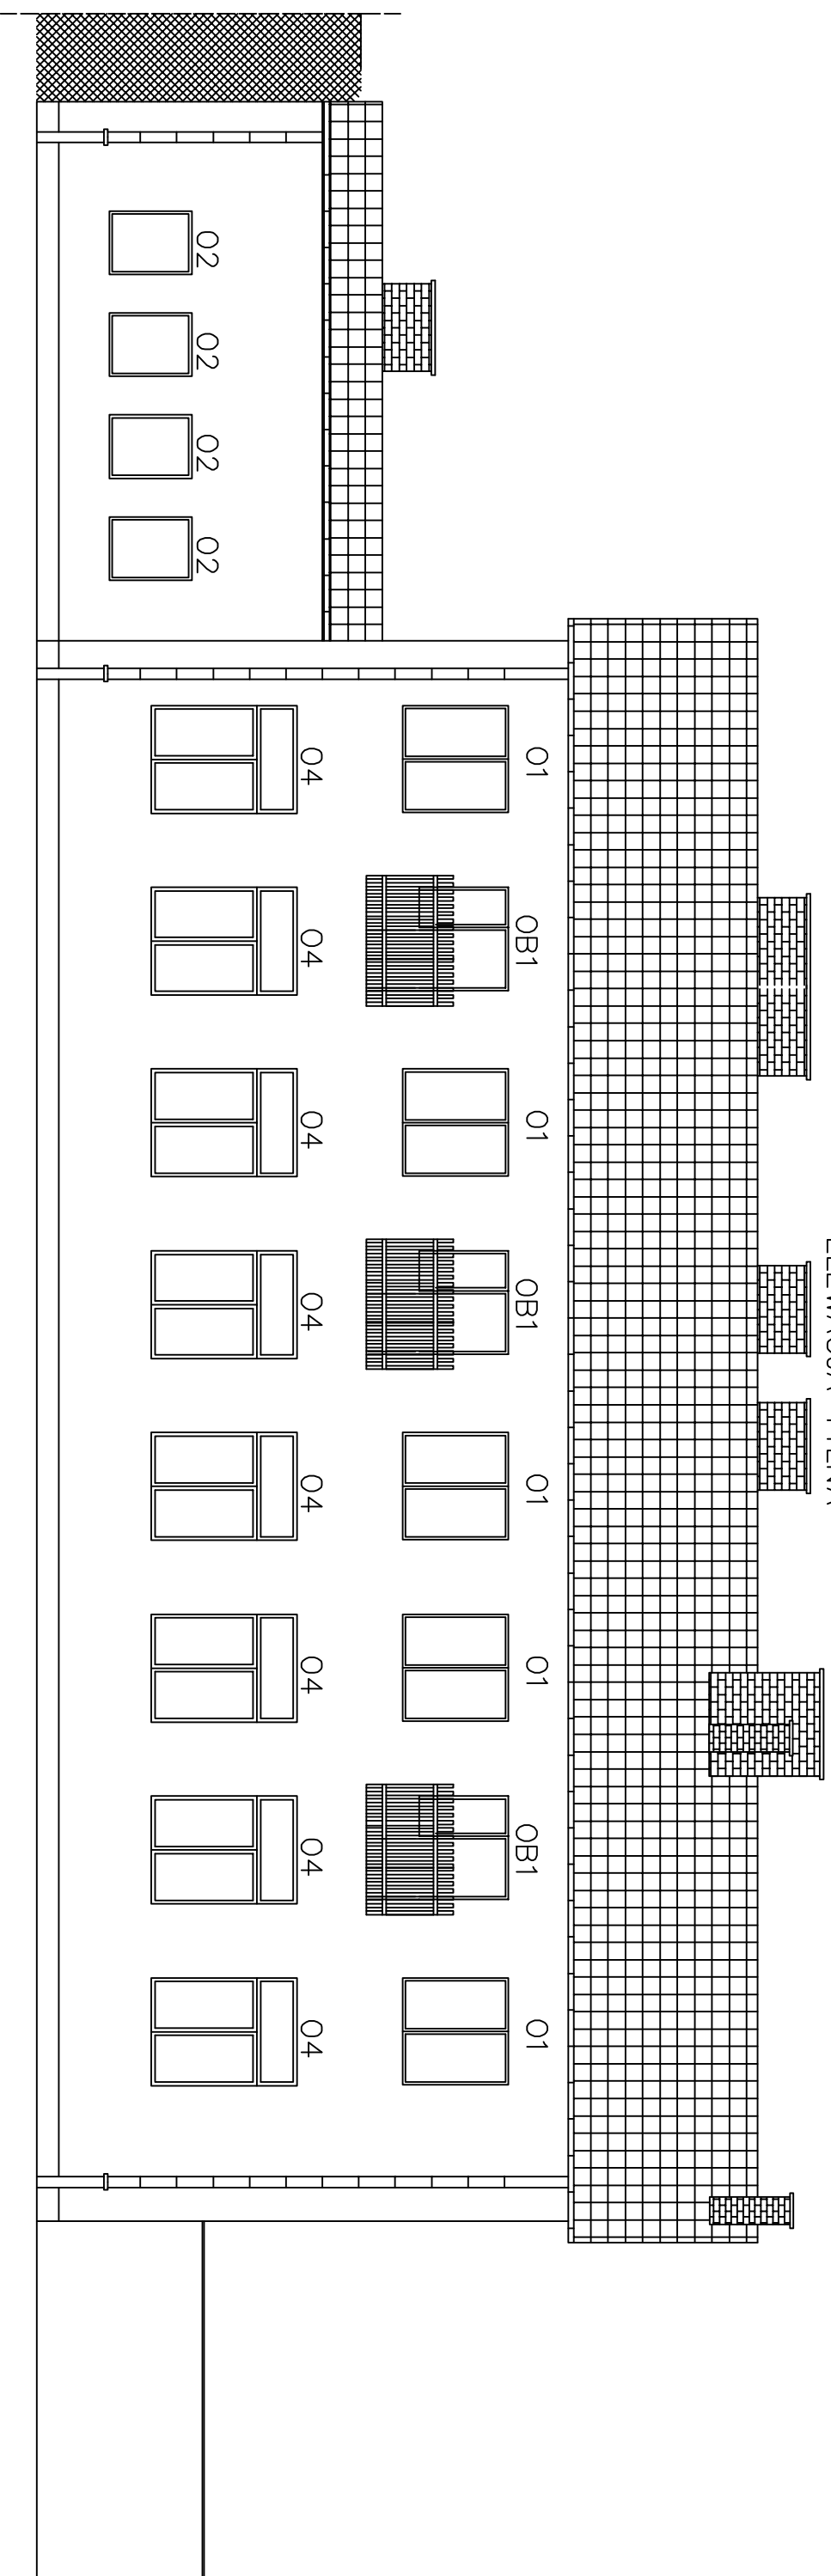

ELEWACJA TYLNA

OBIEKT	SKALI
PUBLICZNA SZKOŁA PODSTAWOWA W WYSOKIM KOLE gm. GNIEWOSZÓW	1:5
PRZEDMIOT	NR. R
ELEWACJA TYLNA - WYMIANA STOLARKI OKIENNEJ I DRZWIOWEJ NOWA CZĘŚĆ	46
OPRACOWAŁ:	DATY
inż. BOGUSŁAW URBANIEŁS	11.20
Upr. Bud. BUA-III-8386/11689	