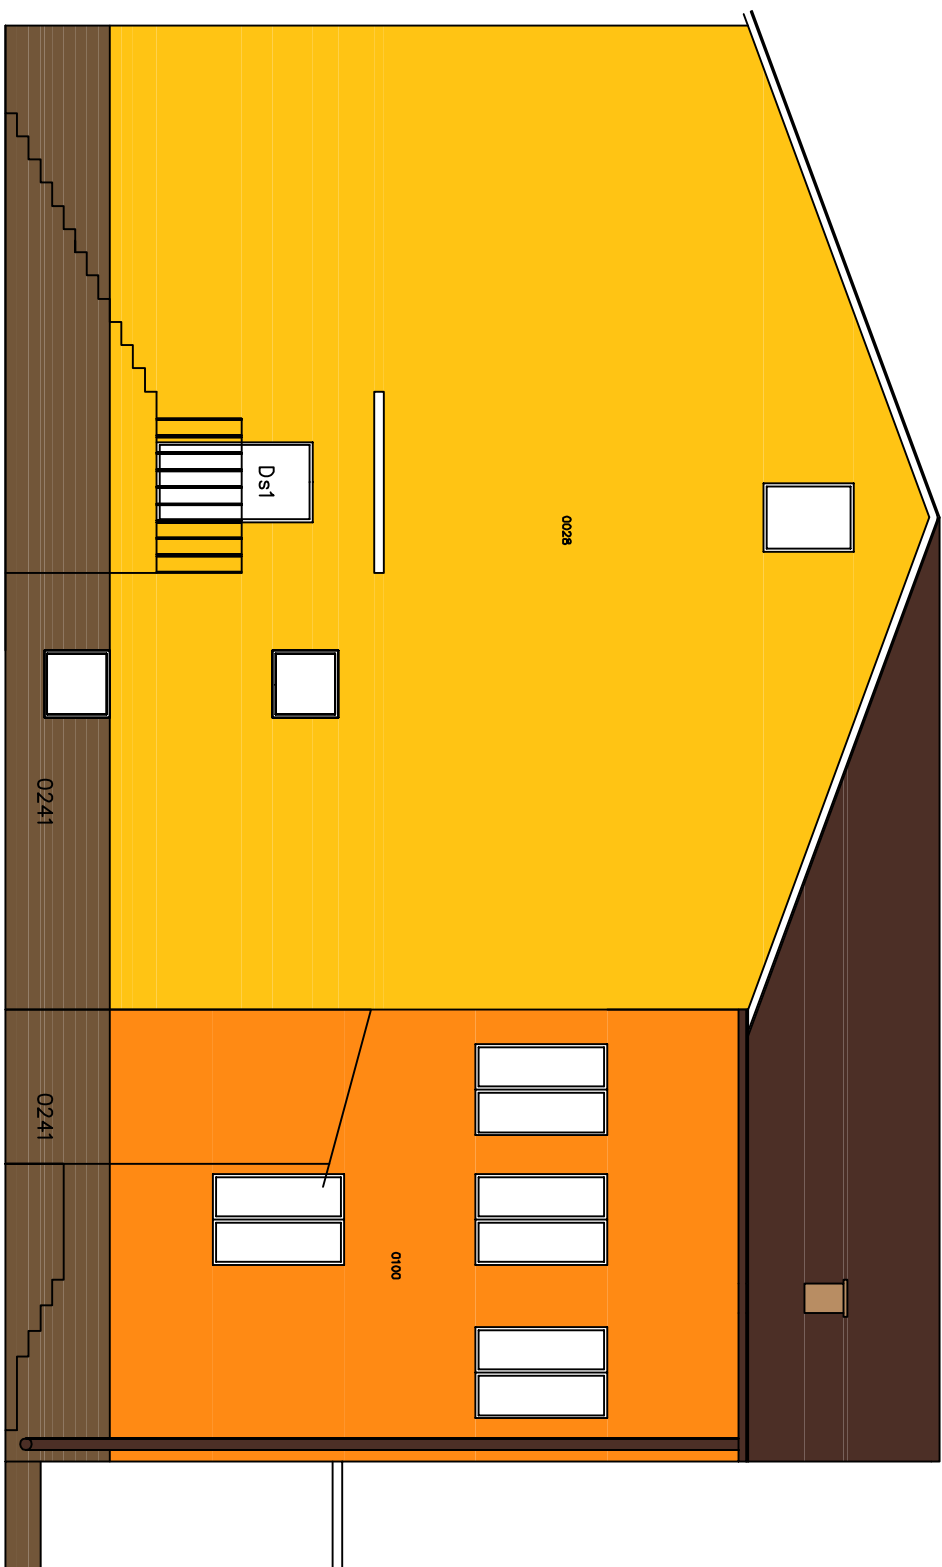

ELEWACJA BOCZNA I

PALETA BARW
ATLAS

0241

0210

0028

0100

okna do
zamurowania

OBIEKT PUBLICZNA SZKOŁA PODSTAWOWA W BORKU gm. GNIEWOSZÓW	SKALA 1:100
PRZEDMIOT TERMOMODERNIZACJA - KOLORYSTYKA	NR. RYSUNKI A3
OPRACOWAŁ: inż. BOGUSŁAW URBANIELIS Upř. Bud. BUA-II-8386/116/89	DATA 01.2009