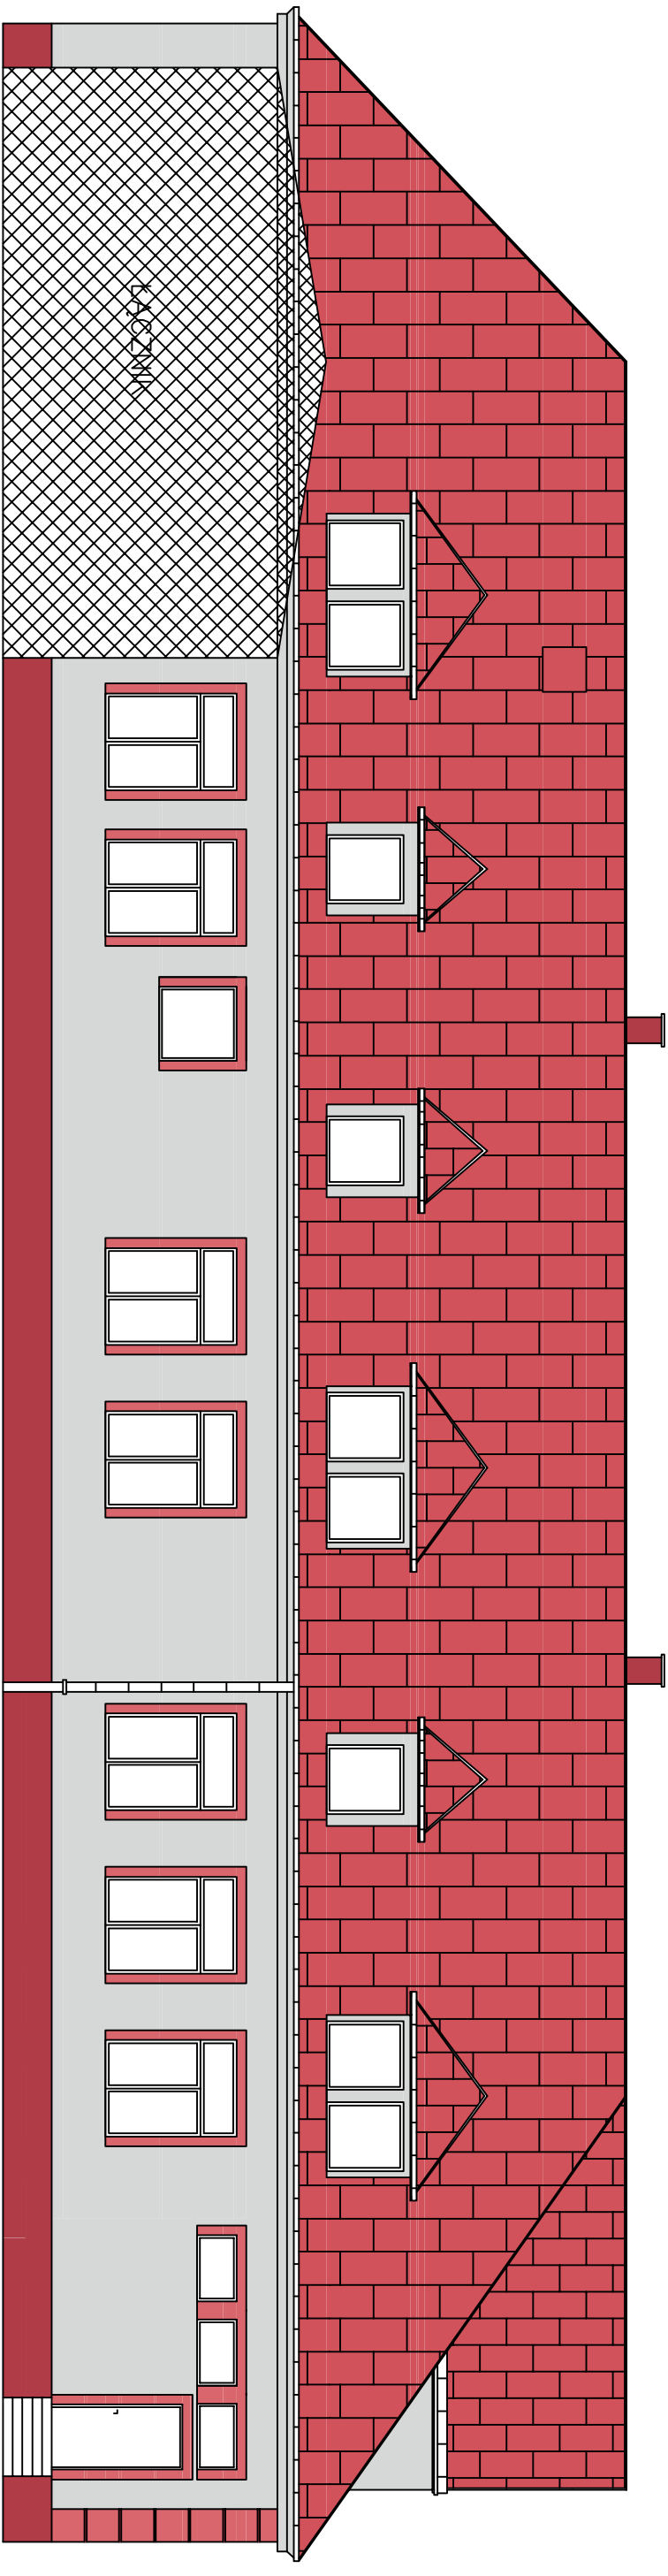

ELEWACJA TYLNA

PALETA BARW ATLAS

OBIEKT
PUBLICZNA SZKOŁA PODSTAWOWA W WYSOKIM KOLE gm. GNIEWOSZÓW
PRZEDMIOT
ELEWACJA TYLNA - KOLORYSTYKA STARA CZĘŚĆ

OPRACOWAŁ:
inż. BOGUSŁAW URBANELIS
Upř. Bud. BUA-III-8386/116/89

SKALA
1:100

NR. RY:
A12

DATA
11.200